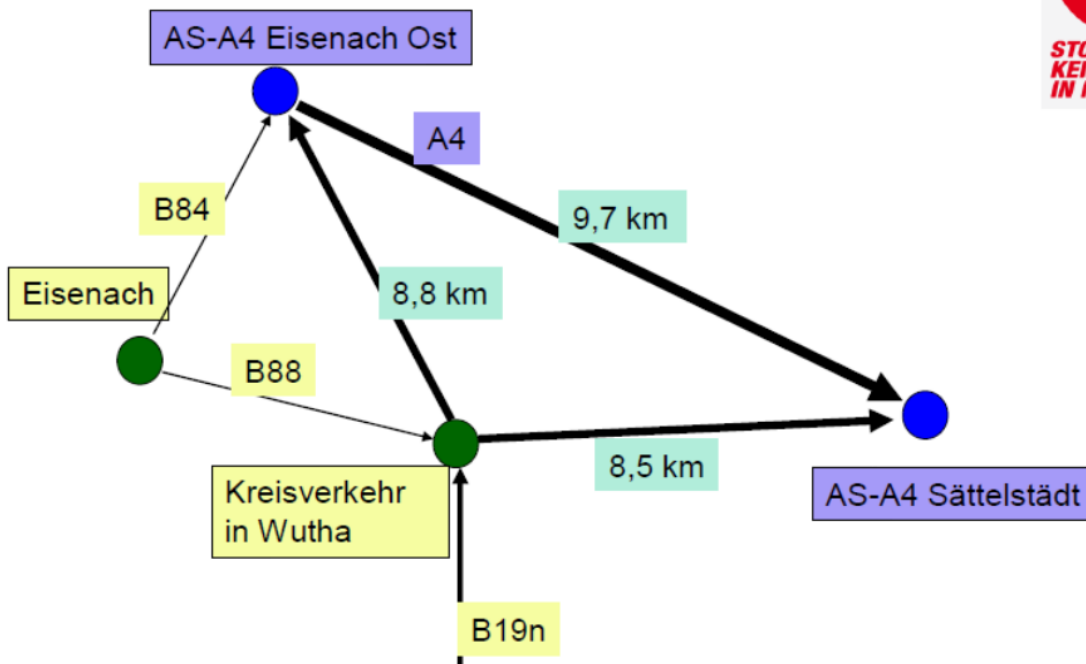

Anbindung der B19n an Autobahn A4 Richtung Erfurt

**STOP!
KEINE B19
IN MOSBACH**

Anbindung der B19n an Autobahn A4 Richtung Erfurt

**STOP!
KEINE B19
IN MOSBACH**

Streckenlänge über AS-A4 Eisenach Ost 10 km länger
+ 9,7 km Autobahnmaut

Vergleich B19 Ist > Prognose > Deges

STOP!
KEINE B19
IN MOSBACH

Veränderung Verkehr B19 in Prozent